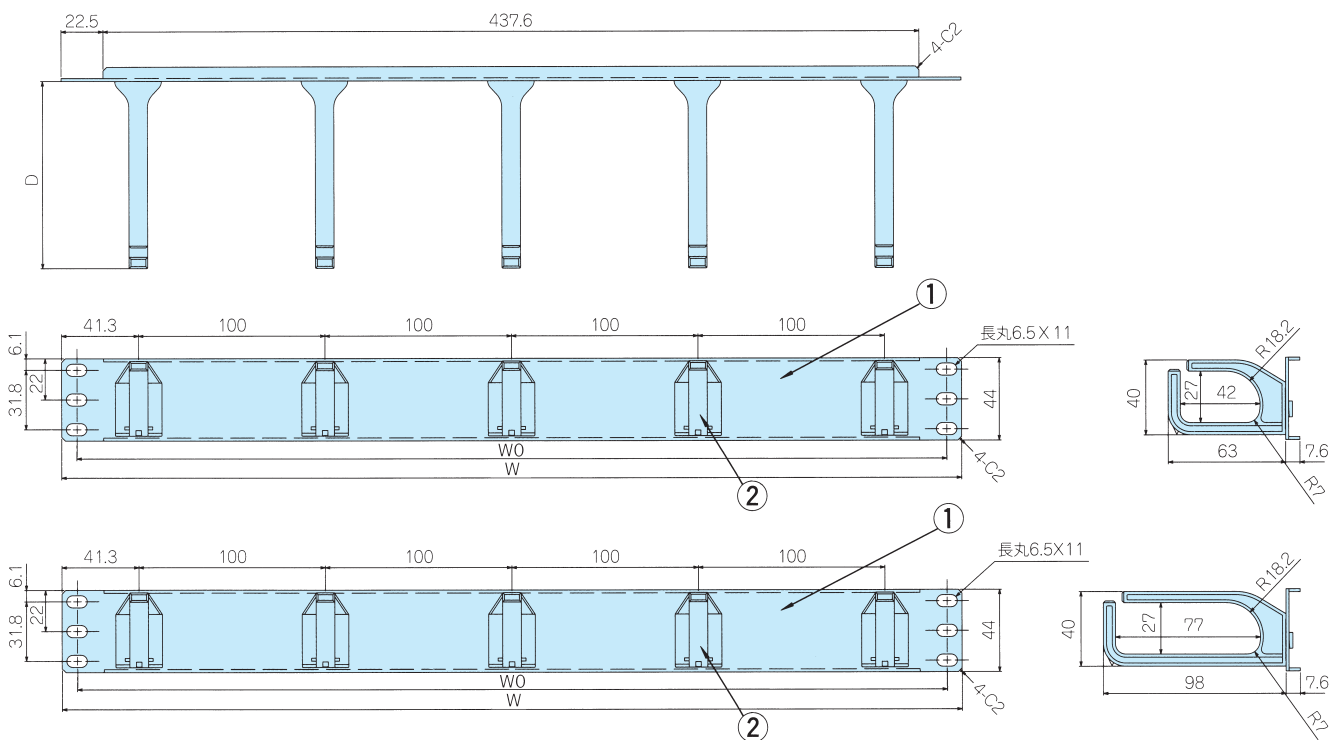

LKB SERIES オプション

(表示価格は税抜きです)

樹脂ケーブルマネージャーラックパネル

※在庫品限りで廃番となります。

- ケーブル保持部に樹脂を使いフレキシブルな動きで簡単にケーブルを収納する事が出来ます。
- 大量に出るケーブルをすっきり収めなおかつケーブルをしっかりサポートします。奥行きを2種類ご用意しています。ドアの奥行きにあわせご使用下さい。

●機種内容

型番	W	WO	H	D	取付け穴 (片側)	自重 (kg)	標準価格
LKB-01UB-7BM	482.6	465	44	63	3	0.31	2,300
LKB-01UB-10BM	482.6	465	44	98	3	0.4	廃番

●構成部品

照番	名称	個数	材質	色・表面処理
①	パネル	1	SPCC 1.6t	黒塗装
②	樹脂ケーブルリング	5	ポリカーボネート (UV94V-2)	黒

パネル用品

LKB SERIES オプション

(表示価格は税抜きです)

樹脂ケーブルマネージャリングカバー付ラックパネル

- ケーブル保持部に樹脂を使いフレキシブルな動きで簡単にケーブルを収納する事が出来ます。
- 大量に出るケーブルをすっきり収めなおかつケーブルをしっかりサポートします。奥行きを2種類ご用意しています。ドアの奥行きにあわせて使用下さい。
- 配線作業後にリングカバーをつけることにより外観をすっきり見せる事が出来ます。
- リングカバーの取付けはワンタッチ式です。

※廃番となります。

●機種内容

型番	W	WO	H	D	取付け穴 (片側)	自重 (kg)	標準価格
LKB-01UB-7BK	482.6	465	44	66	3	0.37	廃番
LKB-01UB-10BK	482.6	465	44	101	3	0.46	廃番

●構成部品

照番	名称	個数	材質	色・表面処理
①	パネル	1	SPCC 1.6t	黒塗装
②	樹脂ケーブルリング	5	ポリカーボネート (UV94V-2)	黒
③	リングカバー	1	ABS (UL94HB)	黒