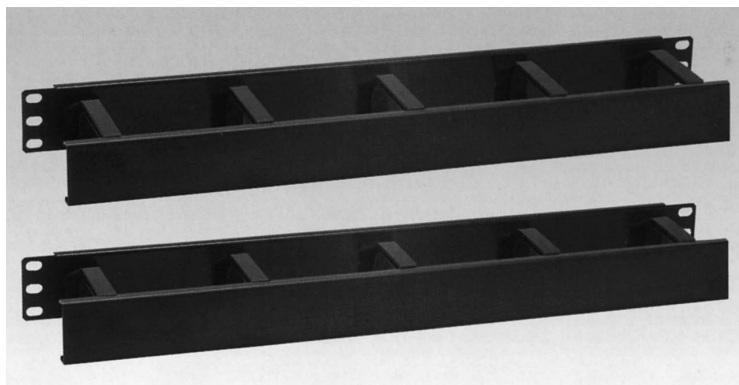

LKB SERIES オプション

(表示価格は税抜きです)

樹脂ケーブルマネージャーラックパネル

※在庫品限りで廃番となります。

- ケーブル保持部に樹脂を使いフレキシブルな動きで簡単にケーブルを収納する事が出来ます。
- 大量に出るケーブルをすっきり収めなおかつケーブルをしっかりサポートします。奥行きを2種類ご用意しています。ドアの奥行きにあわせご使用下さい。

●機種内容

型番	W	WO	H	D	取付け穴 (片側)	自重 (kg)	標準価格
LKB-01UB-7BM	482.6	465	44	63	3	0.31	2,300
LKB-01UB-10BM	482.6	465	44	98	3	0.4	廃番

●構成部品

照番	名称	個数	材質	色・表面処理
①	パネル	1	SPCC 1.6t	黒塗装
②	樹脂ケーブルリング	5	ポリカーボネート (UV94V-2)	黒

パネル用品

LKB SERIES オプション

(表示価格は税抜きです)

樹脂ケーブルマネージャリングカバー付ラックパネル

- ケーブル保持部に樹脂を使いフレキシブルな動きで簡単にケーブルを収納する事が出来ます。
- 大量に出るケーブルをすっきり収めなおかつケーブルをしっかりサポートします。奥行きを2種類ご用意しています。ドアの奥行きにあわせて使用下さい。
- 配線作業後にリングカバーをつけることにより外観をすっきり見せる事が出来ます。
- リングカバーの取付けはワンタッチ式です。

※廃番となります。

●機種内容

型番	W	WO	H	D	取付け穴 (片側)	自重 (kg)	標準価格
LKB-01UB-7BK	482.6	465	44	66	3	0.37	廃番
LKB-01UB-10BK	482.6	465	44	101	3	0.46	廃番

●構成部品

照番	名称	個数	材質	色・表面処理
①	パネル	1	SPCC 1.6t	黒塗装
②	樹脂ケーブルリング	5	ポリカーボネート (UV94V-2)	黒
③	リングカバー	1	ABS (UL94HB)	黒