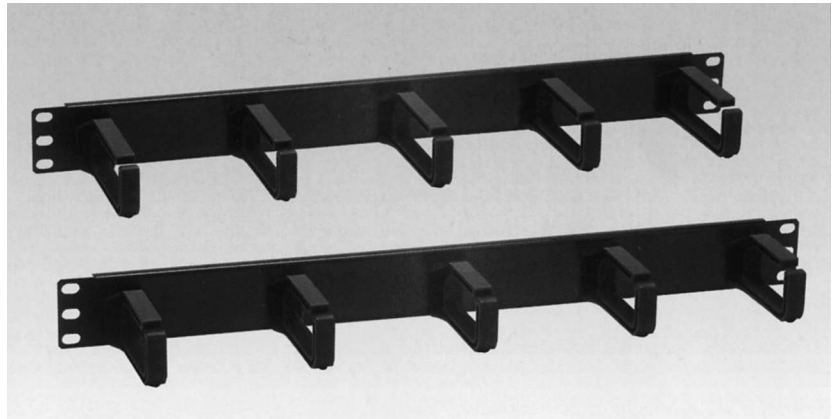

LKB SERIES オプション

(表示価格は税抜きです)

樹脂ケーブルマネージャーラックパネル

※在庫品限りで廃番となります。

- ケーブル保持部に樹脂を使いフレキシブルな動きで簡単にケーブルを収納する事が出来ます。
- 大量に出るケーブルをすっきり収めなおかつケーブルをしっかりサポートします。奥行きを2種類ご用意しています。ドアの奥行きにあわせご使用下さい。

●機種内容

型番	W	WO	H	D	取付け穴 (片側)	自重 (kg)	標準価格
LKB-01UB-7BM	482.6	465	44	63	3	0.31	2,300
LKB-01UB-10BM	482.6	465	44	98	3	0.4	廃番

●構成部品

照番	名称	個数	材質	色・表面処理
①	パネル	1	SPCC 1.6t	黒塗装
②	樹脂ケーブルリング	5	ポリカーボネート (UV94V-2)	黒

パネル用品

LKB SERIES オプション

(表示価格は税抜きです)

樹脂ケーブルマネージャリングカバー付ラックパネル

- ケーブル保持部に樹脂を使いフレキシブルな動きで簡単にケーブルを収納する事が出来ます。
- 大量に出るケーブルをすっきり収めなおかつケーブルをしっかりサポートします。奥行きを2種類ご用意しています。ドアの奥行きにあわせて使用下さい。
- 配線作業後にリングカバーをつけることにより外観をすっきり見せる事が出来ます。
- リングカバーの取付けはワンタッチ式です。

※廃番となります。

●機種内容

型番	W	WO	H	D	取付け穴 (片側)	自重 (kg)	標準価格
LKB-01UB-7BK	482.6	465	44	66	3	0.37	廃番
LKB-01UB-10BK	482.6	465	44	101	3	0.46	廃番

●構成部品

照番	名称	個数	材質	色・表面処理
①	パネル	1	SPCC 1.6t	黒塗装
②	樹脂ケーブルリング	5	ポリカーボネート (UV94V-2)	黒
③	リングカバー	1	ABS (UL94HB)	黒