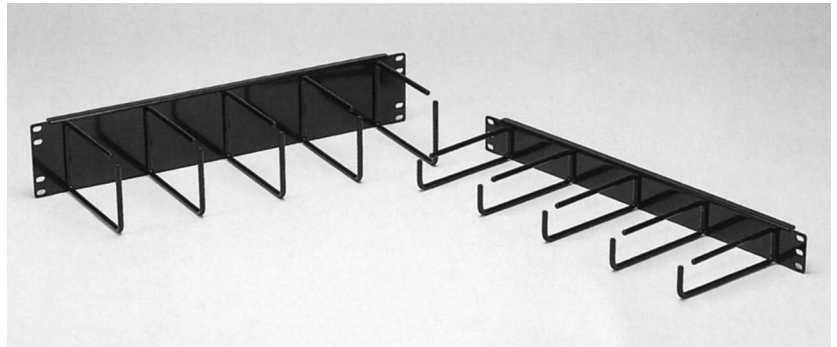

LKB SERIES オプション

(表示価格は税抜きです)

ケーブルマネージャラックパネル

※在庫品限りで廃番となります。

- SPCC2.0t と鉄丸棒 $\phi 6$ の組合せにより優れた強度があります。
- 大量に出るケーブルをすっきり収め、しっかりサポートします。
- 収納量に応じて選べるように2種類ご用意しています。

機種内容

型番	W	WO	H	D	取付け穴	自重 (kg)	標準価格
LKB-01UB-CM	482.6	465	44	148	3	0.78	2,970
LKB-02UB-CM	482.6	465	88	4	1.2	廃番	

構成部品

照番	名称	個数	材質	色・表面処理
①	パネル	1	SPCC 2.0t	黒塗装
②	ケーブルリング	5	鉄丸棒 $\phi 6$	黒塗装