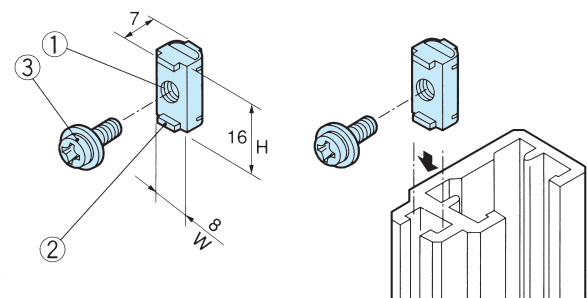

●構成部品

照番	部品名称	数量	材質	表面処理
①	M4 インサートナット	20	C3604	
②	シェル	20	ポリアセタール	ナチュラル
③	M4×10 十字穴付ナベネジ	20	SWRM10	3価ホワイト

ケーブルアーム(LKB-682-CA)等の取付けにご利用下さい。