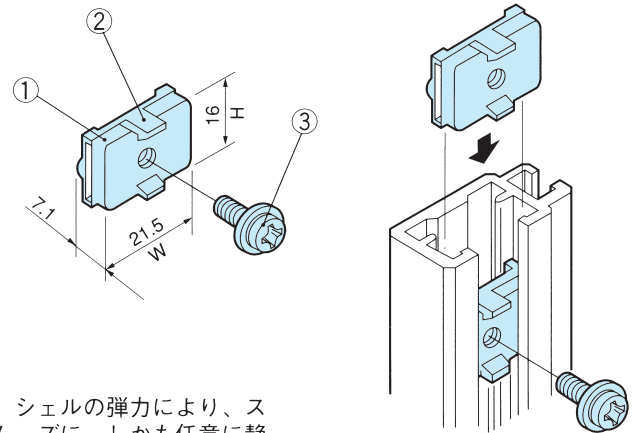

RACK OPTION 内装用品

(表示価格は税抜きです)

スライドナット

内装用品

ビバーク・タイプ

サポートフレームの任意の高さに静止でき、収納機器の位置決めが速やかにできるシェル付です。

●機種内容

型番	W	H	自重(g/20個)	定価
LKB-401-NP	21.5	16	230	1,490

●構成部品

照番	部品名称	数量	材質	表面処理
①	板ナット	20	SPCC t=3.2	3価ホワイト
②	シェル	20	ポリアセタール	ナチュラル
③	M5×12 十字穴付ナベネジ	20	SWRM10	3価ホワイト

シェルの弾力により、スムーズに、しかも任意に静止できます。

インサート・タイプ

すでに位置決めされた機器の間に挿入できる大変便利な小判型スライドナットです。

●機種内容

型番	W	H	自重(g/20個)	定価
LKB-402-NP	22	13	200	1,300