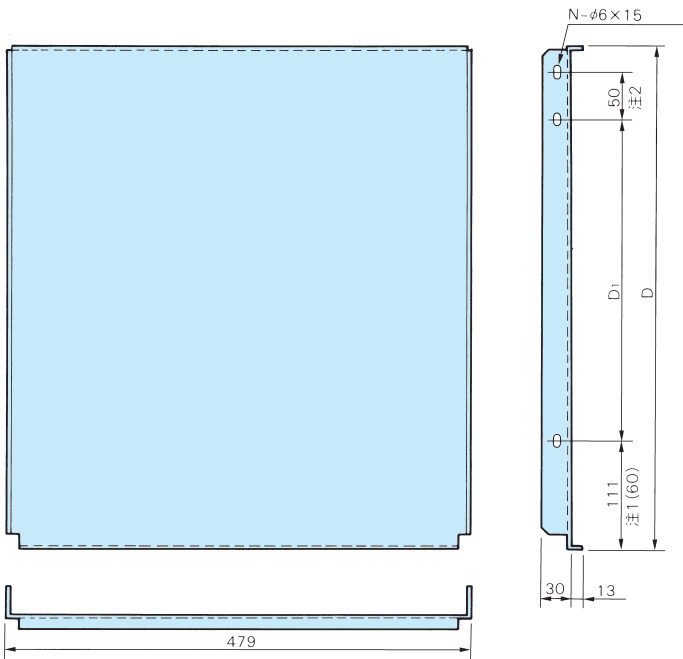

注1... OXB-532-UBのみ
注2... LKB-533-UBのみ

機種内容

型番	D	D 1	N	自重 (kg)	定価
LKB-531-UB	345	200	4	3.30	5,390
LKB-533-UB	515	330	6	4.86	6,090

構成部品

照番	部品名称	数量	材質	表面処理
①	固定棚	1	SPCC t=2.0	5Y7/1 アイボリー
②	M5×14十字穴付ナベ小ネジナット付	各4	SWRM10	3価ホワイト

収納用品

固定レール

構成部品

照番	部品名称	数量	材質	表面処理
①	固定レール	2	SPCC t=2.3	3価ホワイト
②	M5×12十字穴付ナベ小ネジナット付	各4	SWRM10	3価ホワイト

重量物をラックマウントのみでなく、固定レールでサポートするもので、任意の位置に取付けできます。