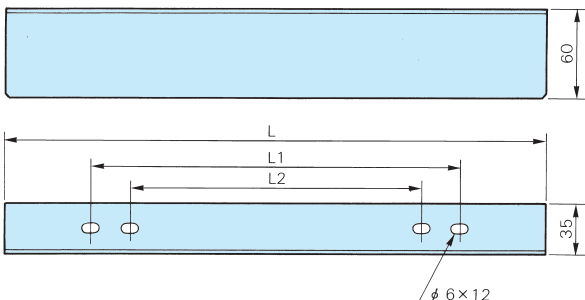

機種内容

型番	L	L1	L2	自重 (kg)	定価
LKB-501-R	373	253	200	1.30	2,520
LKB-502-R	450	330	-	1.60	2,880
LKB-503-R	500	380	280	1.72	3,090
LKB-508-R	300	220	180	1.00	2,460
LKB-509-R	400	380	280	1.35	2,880