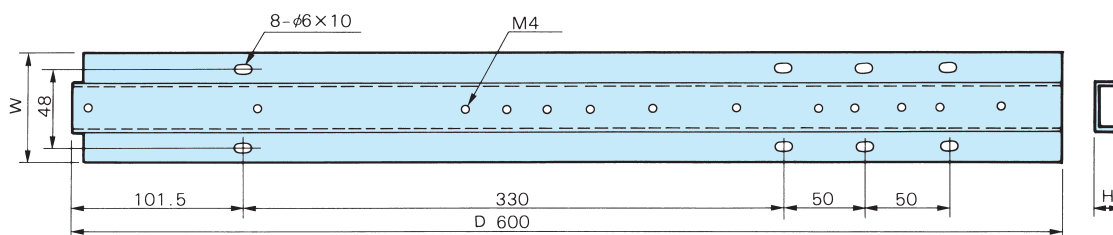

●構成部品

照番	部品名称	数量	材質	表面処理
①	スライドレールガイド	2	SPCC t=1.6	3価ホワイト
②	M5×12十字穴付ナベ小ネジ板ナット付	各8	SWRM10	3価ホワイト

LKB-421-SL(431-SL)

LKB-422-SL(432-SL)

LKB-423-SL(433-SL)

ラック内に標準規格 (巾 430mm) の機器をスライドレールで装着する場合に、取付の容易なレールガイドです。