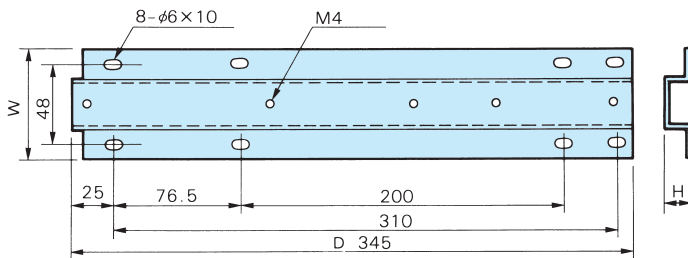

RACK OPTION 内装用品

(表示価格は税抜きです)

スライドレールガイド

●機種内容

型番	適合スライドレール	W	H	D	自重(kg)	定価
LKB-421-SL	LKB-203-14(L)	66	15.5	345	0.84	4,200
	LKB-203-16(L)					
LKB-422-SL	LKB-203-16(L)	66	15.5	500	1.20	5,180
	LKB-203-18(L)					
	LKB-203-20(L)					
	LKB-203-22(L)					
LKB-423-SL	LKB-203-20(L)	66	15.5	600	1.31	5,530
	LKB-203-22(L)					
	LKB-203-24(L)					
LKB-431-SL	LKB-305-14	66	6	345	0.70	4,200
	LKB-305-16					
LKB-432-SL	LKB-305-16	66	6	500	1.02	5,180
	LKB-305-18					
	LKB-305-20					
	LKB-305-22					
LKB-433-SL	LKB-305-20	66	6	600	1.11	5,530
	LKB-305-22					
	LKB-305-24					

●構成部品

照番	部品名称	数量	材質	表面処理
①	スライドレールガイド	2	SPCC t=1.6	3価ホワイト
②	M5×12十字穴付ナベ小ネジ板ナット付	各8	SWRM10	3価ホワイト

LKB-421-SL(431-SL)

LKB-422-SL(432-SL)

LKB-423-SL(433-SL)

ラック内に標準規格 (巾 430mm) の機器をスライドレールで装着する場合に、取付の容易なレールガイドです。