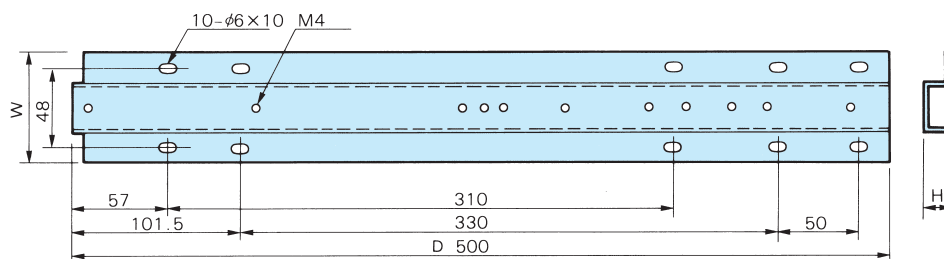

RACK OPTION 内装用品

(表示価格は税抜きです)

スライドレールガイド

●機種内容

型番	適合スライドレール	W	H	D	自重(kg)	定価
LKB-421-SL	LKB-203-14(L)	66	15.5	345	0.84	4,200
	LKB-203-16(L)					
LKB-422-SL	LKB-203-16(L)	66	15.5	500	1.20	5,180
	LKB-203-18(L)					
	LKB-203-20(L)					
	LKB-203-22(L)					
LKB-423-SL	LKB-203-20(L)	66	15.5	600	1.31	5,530
	LKB-203-22(L)					
	LKB-203-24(L)					
LKB-431-SL	LKB-305-14	66	6	345	0.70	4,200
	LKB-305-16					
LKB-432-SL	LKB-305-16	66	6	500	1.02	5,180
	LKB-305-18					
	LKB-305-20					
	LKB-305-22					
LKB-433-SL	LKB-305-20	66	6	600	1.11	5,530
	LKB-305-22					
	LKB-305-24					

●構成部品

照番	部品名称	数量	材質	表面処理
①	スライドレールガイド	2	SPCC t=1.6	3価ホワイト
②	M5×12十字穴付ナベ小ネジ板ナット付	各8	SWRM10	3価ホワイト

LKB-421-SL(431-SL)

LKB-422-SL(432-SL)

LKB-423-SL(433-SL)

ラック内に標準規格 (巾 430mm) の機器をスライドレールで装着する場合に、取付の容易なレールガイドです。