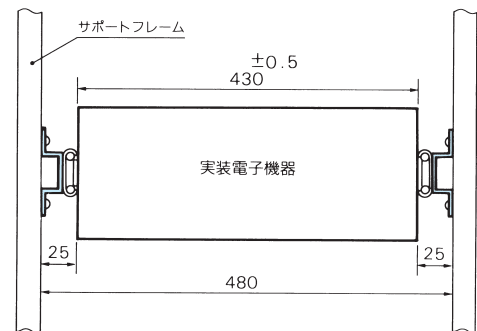

●構成部品

照番	部品名称	数量	材質	表面処理
①	スライドレールガイド	2	SPCC t=1.6	3価ホワイト
②	M5×12十字穴付ナベ小ネジ板ナット付	各8	SWRM10	3価ホワイト

LKB-421-SL(431-SL)

LKB-422-SL(432-SL)

LKB-423-SL(433-SL)

ラック内に標準規格 (巾 430mm) の機器をスライドレールで装着する場合に、取付の容易なレールガイドです。