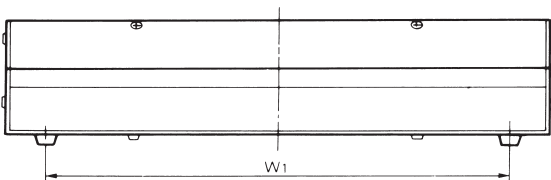

卓上形コントロールケース

NWシリーズは、操作性の良いデスクトップタイプ（傾斜角 6.6°）のケースで、表示・制御などの電子回路収納に適したオールアルミ製のコンソールです。

操作・表示パーツのセッティングで、穴加工の頻度の高いトップパネルは、より平面に近づけ（立上り 10 mm）加工性をよくしています。また、フロントパネル、リヤーパネルも分離いたします。

●機種内容

型番	W	H	D	W1	自重(kg)	定価
NW-20	200	70	280	150	0.84	7,020
NW-25	250	70	280	200	1.00	7,650
NW-30	300	70	280	250	1.17	8,180
NW-35	350	70	280	300	1.33	8,850
NW-40	400	70	280	350	1.48	9,530

●構成部品

照番	部品名称	数量	材質	表面処理
①	ボディ	1	A1050P t=2.0	N-4.0 ダークグレー
②	トップパネル	1	A1050P t=1.5	N-8.0 グレー
③	フロントパネル	1	A1050P t=1.5	
④	リヤーパネル	1	A1050P t=1.5	
⑤	フット	4	ゴム φ 15 × h8	ブラック