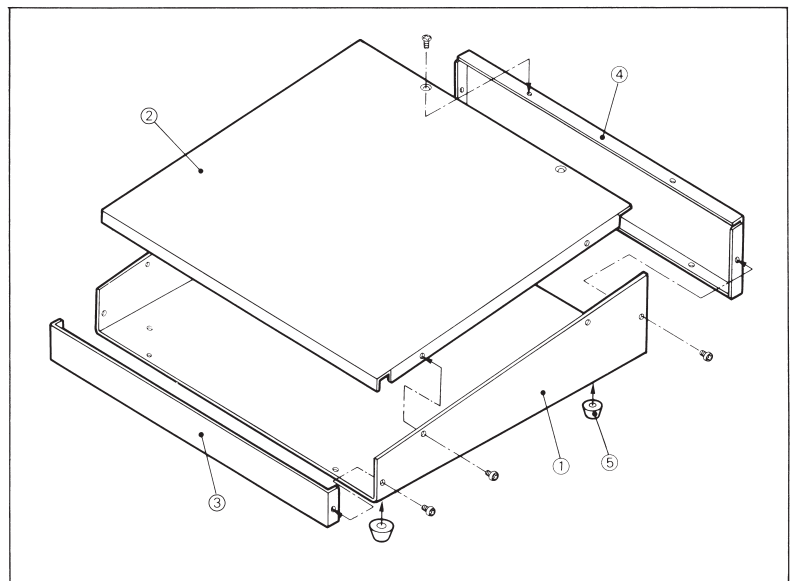

卓上形コントロールケース

NWシリーズは、操作性の良いデスクトップタイプ（傾斜角 6.6°）のケースで、表示・制御などの電子回路収納に適したオールアルミ製のコンソールです。

操作・表示パーツのセッティングで、穴加工の頻度の高いトップパネルは、より平面に近づけ（立上り 10 mm）加工性をよくしています。また、フロントパネル、リヤーパネルも分離いたします。

●機種内容

型番	W	H	D	W1	自重(kg)	定価
NW-20	200	70	280	150	0.84	7,020
NW-25	250	70	280	200	1.00	7,650
NW-30	300	70	280	250	1.17	8,180
NW-35	350	70	280	300	1.33	8,850
NW-40	400	70	280	350	1.48	9,530

●構成部品

照番	部品名称	数量	材質	表面処理
①	ボディ	1	A1050P t=2.0	N-4.0 ダークグレー
②	トップパネル	1	A1050P t=1.5	N-8.0 グレー
③	フロントパネル	1	A1050P t=1.5	
④	リヤーパネル	1	A1050P t=1.5	
⑤	フット	4	ゴム φ 15 × h8	ブラック