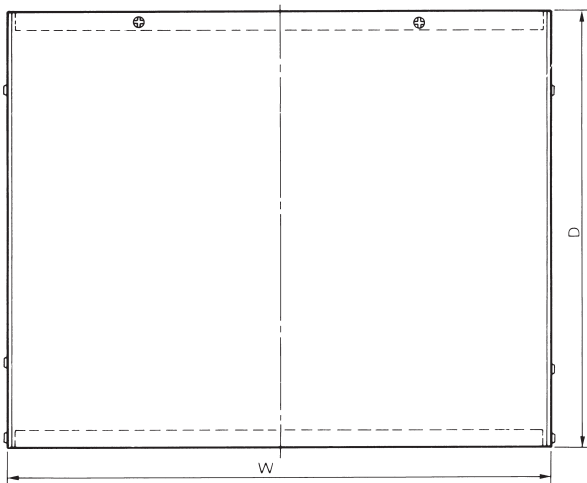

卓上形コントロールケース

NWシリーズは、操作性の良いデスクトップタイプ（傾斜角 6.6°）のケースで、表示・制御などの電子回路収納に適したオールアルミ製のコンソールです。

操作・表示パーツのセッティングで、穴加工の頻度の高いトップパネルは、より平面に近づけ（立上り 10 mm）加工性をよくしています。また、フロントパネル、リヤーパネルも分離いたします。

●機種内容

型番	W	H	D	W1	自重(kg)	定価
NW-20	200	70	280	150	0.84	7,020
NW-25	250	70	280	200	1.00	7,650
NW-30	300	70	280	250	1.17	8,180
NW-35	350	70	280	300	1.33	8,850
NW-40	400	70	280	350	1.48	9,530

●構成部品

照番	部品名称	数量	材質	表面処理
①	ボディ	1	A1050P t=2.0	N-4.0 ダークグレー
②	トップパネル	1	A1050P t=1.5	N-8.0 グレー
③	フロントパネル	1	A1050P t=1.5	
④	リヤーパネル	1	A1050P t=1.5	
⑤	フット	4	ゴム φ 15 × h8	ブラック