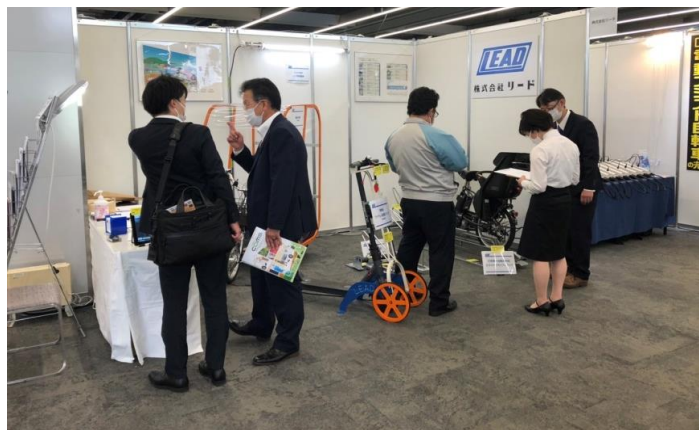

BICYCLE-E・MOBILITY CITY EXPO 2022 出展

お問い合わせはこちらへ

www.lead.co.jp/churin/index.html

♪多数のお客様に当社展示ブースへお越し頂きました♪

電動三輪車 & 移動式ワイヤレス給電スタンド

移動式ワイヤレス給電スタンドは、本社に展示しています。お問合せは駐輪営業課まで！

これら参考出展製品は商品化に向け開発を進めてまいります。

電動三輪車 (参考出展)

※新しい移動手段のご提案として、製作しました。

給電スタンド (参考出展)

※話題のワイヤレス給電ユニットを移動式スタンドに搭載しました。

子供乗せ自転車対応スライド式サイクルラック & 可変ピッチ型前輪式サイクル

子供乗せ大型自転車対応スライド式サイクルラック
※近年特に増加している子供乗せ電動アシスト自転車を収容できます。

可変ピッチラック
※設置後でも自由にラック間隔を変更可。
設置角度も3段階に変えられます。